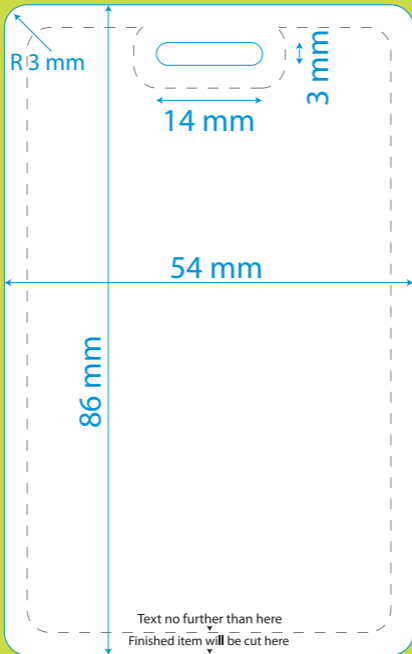

13 mm
bleed

13 mm
bleed

5 mm bleed