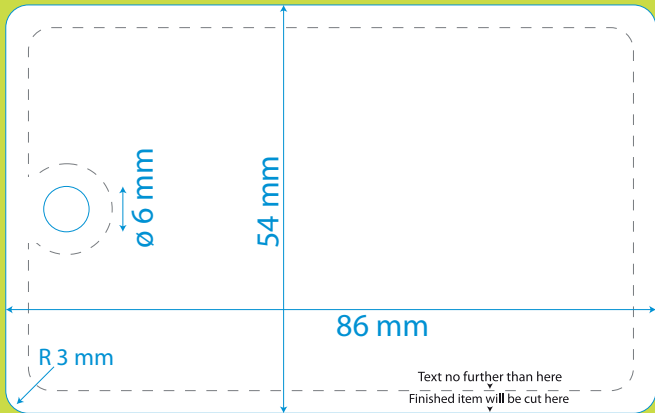

13 mm
bleed

13 mm
bleed

5 mm bleed