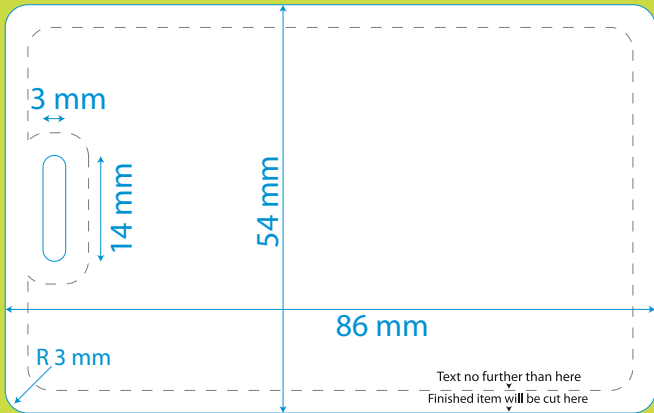

13 mm
bleed

13 mm
bleed

5 mm bleed